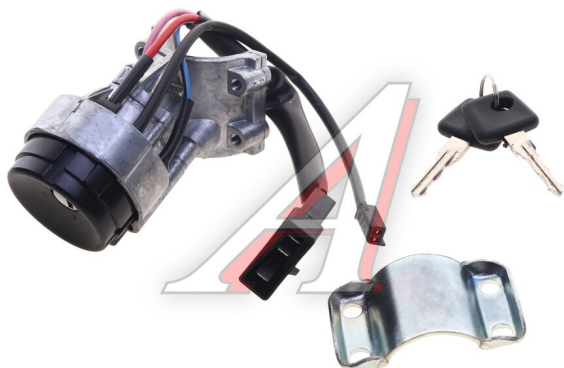

## Замок зажигания ВАЗ-2123 НИКА

Код для заказа: **294283**

Артикул: **731232**

ОЗ 1172.42

О2 1269.41

О1 1404.22

РЗ 1560

### Характеристики

Код для заказа	294283
Артикулы	2123-3704010
Каталожная группа	Электрооборудование, ..Электрооборудование
Ширина, м	0.1
Высота, м	0.07
Длина, м	0.138
Вес, кг	0.625
Код ТН ВЭД	8511900009