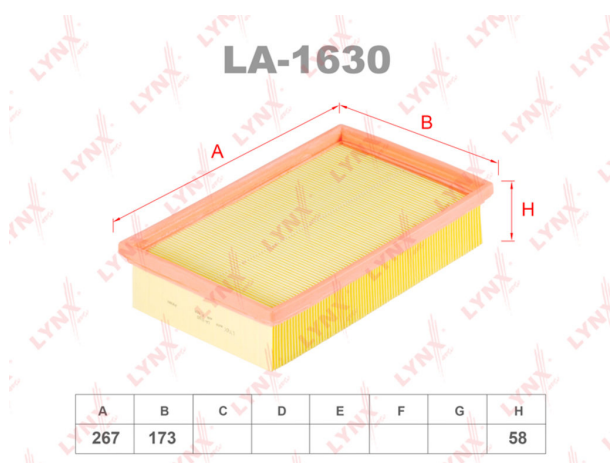

Фильтр воздушный FORD Focus, C-Max (03-11) LYNX

Код для заказа: **293628**

Артикул: **LA1630**

O3 467.16

O2 476.5

O1 486.03

P3 730

Характеристики

Код для заказа 293628

Артикулы LA-1630, 1232095

Каталожная группа Двигатель, ..Система питания двигателя

Параметры

Производитель LYNX

Территория отгрузки

Все склады **0 шт.** Склад

Другие склады и магазины партнера