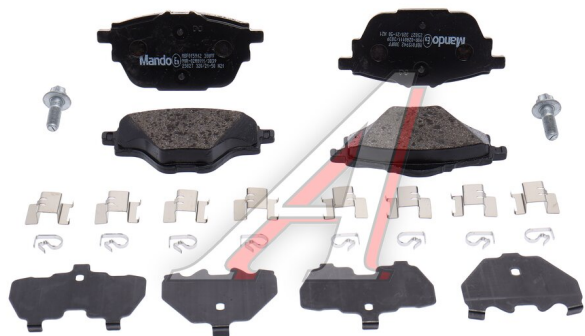

Колодки тормозные CITROEN C4 Grand Picasso задние (4шт.) MANDO

Код для заказа: **292378**

Артикул: **MBF015942**

O3 3153

O2 3208.02

O1 3235.02

P3 4200

Характеристики

| | |
|-------------------|---------------------------------|
| Код для заказа | 292378 |
| Артикулы | GDB2034, 1609000980 |
| Каталожная группа | Механизмы управления, ..Тормоза |
| Ширина, м | 0.08 |
| Высота, м | 0.08 |
| Длина, м | 0.18 |
| Вес, кг | 1.08 |