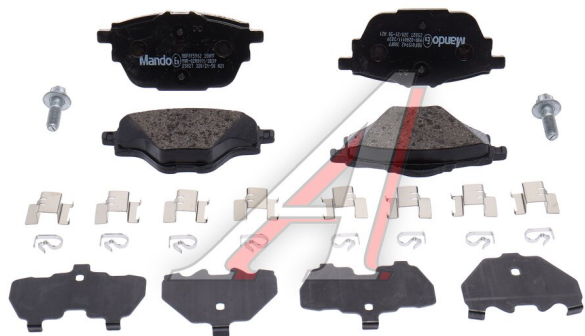

## Колодки тормозные CITROEN C4 Grand Picasso задние (4шт.) MANDO

Код для заказа: **292378**

Артикул: **MBF015942**

O3 2586.4

O2 2630.32

O1 2652.28

P3 3600

### Характеристики

Код для заказа	292378
Артикулы	GDB2034, 1609000980
Каталожная группа	Механизмы управления, ..Тормоза
Ширина, м	0.08
Высота, м	0.08
Длина, м	0.18
Вес, кг	1.08
Код ТН ВЭД	8708309109