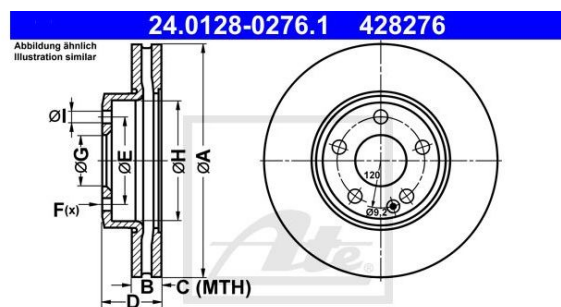

# Диск тормозной MERCEDES CLA (C117) передний (1шт.) ATE

Код для заказа: **289359**

Артикул: **24.0128-0276.1**

	A	B	C	D	E	F(x)	G	H	I
	295,0	28,0	25,4	51,0	112,0	5	67,0	155,0	15,0

проверочное значение E1 90R-02C0115/1079

Высота [мм] 51

? отверстия [мм] 15

Тип тормозного диска вентилируемый

Толщина тормозного диска (мм) 28

Минимальная толщина [мм] 25,4

Обработка легированный/высокоуглеродистый

Внутренний диаметр 155

Наружный диаметр [мм] 295

Количество отверстий 5

Диаметр центрирования [мм] 67

? фаски [мм] 112

Поверхность с покрытием

Дополнительный артикул / дополнительная информация 2 с винтами

Код MAPR в наличии

O3 9460.49

O2 9780.13