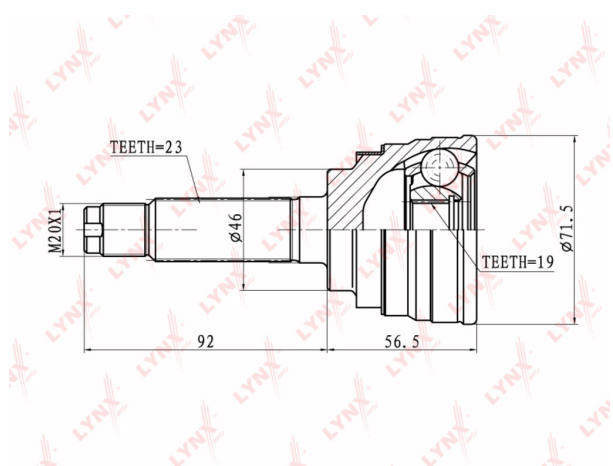

ШРУС наружный DAEWOO Matiz (98-) комплект LYNX

Код для заказа: **288605**

Артикул: **CO1813**

O3 2413.32

O2 2461.59

O1 2510.82

P3 2820

Характеристики

Код для заказа 288605

Артикулы 96273570, 96567440

Каталожная группа Трансмиссия, ..Передача карданная

Параметры

Не обновлять цены на WB Да

Производитель LYNX

Территория отгрузки

Все склады **0 шт.** Склад