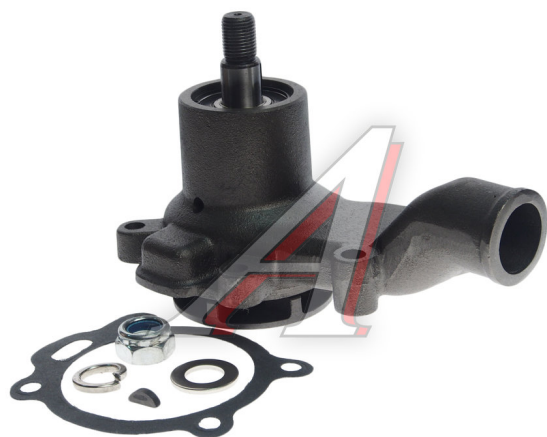

Насос водяной JCB NSP

Код для заказа: **288190**

Артикул: **NSP9ENRS402**

O3 14500

O2 14500

O1 14500

P3 21500

Характеристики

Код для заказа	288190
Артикулы	332/ H0889
Каталожная группа	Двигатель, ..Система охлаждения
Ширина, м	0.14
Высота, м	0.14
Длина, м	0.22
Вес, кг	2.6

Параметры

Производитель NSP

Территория отгрузки

Все склады **0 шт.** Склад