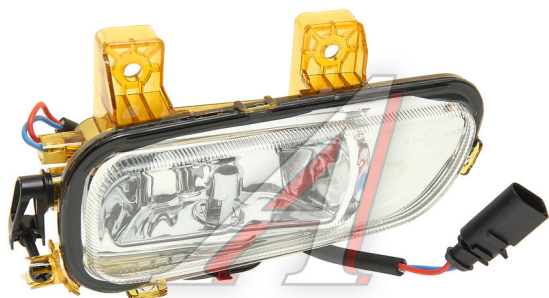

## Фара противотуманная MERCEDES Axor (04-) левая MARS TECH

Код для заказа: **286430**

Артикул: **M630944**

ОЗ 1612.84

О2 1640.29

О1 1654.93

РЗ 2400

### Характеристики

Код для заказа	286430
Артикулы	463549/ 198153066, 9408200056
Каталожная группа	Электрооборудование, ..Электрооборудование
Ширина, м	0.14
Высота, м	0.1
Длина, м	0.28
Вес, кг	0.555
Код ТН ВЭД	8512200009
ОКПД2	27.40.39.119

### Параметры

Применяемость по марке машин MERCEDES

Тип электрооборудования противотуманные фары

Производитель MARSTECH