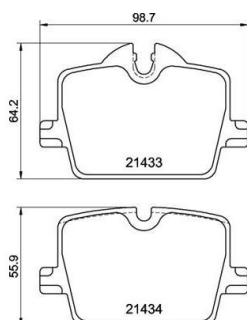

Колодки тормозные BMW 3 (G20, G21) задние (4шт.) BREMBO

Код для заказа: **286224**Артикул: **P06114**

Толщина [мм]	17
Ширина [мм]	98,6
Высота 1 [мм]	56
Высота 2 [мм]	64,3
Датчик износа	подготовлено для датчика износа колодок
Дополнительный артикул / Дополнительная информация	с аксессуарами
Тормозная установка	TRW
Дополнительный артикул / дополнительная информация 2	с винтами тормозных сателлитов
WVA номер	21433

O3 5472

O2 5654.04

O1 5746.02

P3 6325

Характеристики

Код для заказа 286224

Артикулы SP2821, 34206888831

Каталожная группа Механизмы управления, ..Тормоза