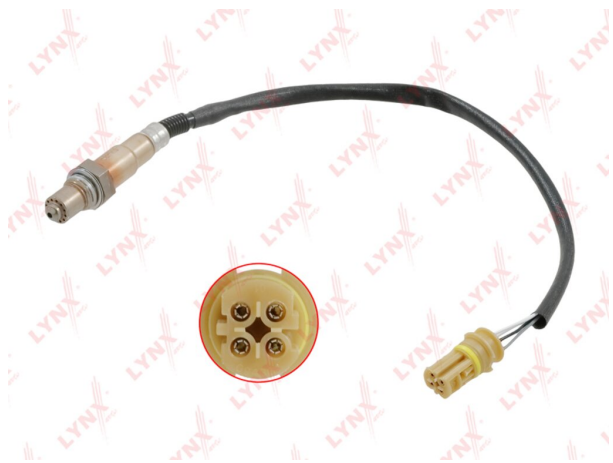

Датчик кислорода BMW 3 (E36) LYNX

Код для заказа: **285503**

Артикул: **DM2207**

O3 3143.64
O2 3206.51
O1 3270.64
P3 3800

Характеристики

Код для заказа 285503
Артикулы 0258010422, 11787569968
Каталожная группа Электрооборудование, ..Приборы и датчики

Параметры

Не обновлять цены на WB Да
Производитель LYNX

Территория отгрузки

Все склады **0 шт.** Склад

Другие склады и магазины партнера

Название точки	Наличие	Тип	Адрес	Контакты
----------------	---------	-----	-------	----------