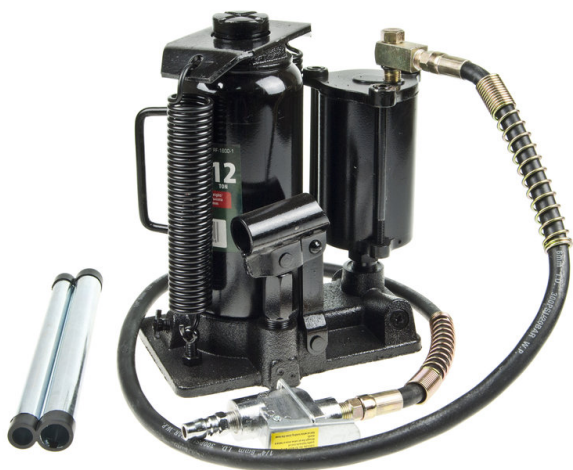

Домкрат бутылочный 12т 265-510мм ROCKFORCE

Код для заказа: **284891**

Артикул: **RF-1600-1**

ОЗ 9190.26

О2 9330.56

О1 9480.01

РЗ 9890

Характеристики

Код для заказа 284891

Артикулы

Каталожная группа Принадлежности, ..Инструмент шоферский и принадлежности

Ширина, м 0.16

Высота, м 0.27

Длина, м 0.25

Вес, кг 11

Код ТН ВЭД 8425420000

Параметры

Грузоподъемность домкрата, т 12

Высота подхвата, мм	265
Высота подъема, мм	510
Тип домкрата	Бутылочный гидравлический
Производитель	ROCKFORCE

Территория отгрузки

Все склады **3 шт.** Склад

Другие склады и магазины партнера