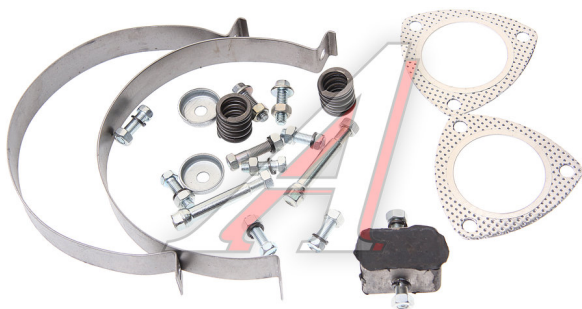

Ремкомплект УАЗ-3160, 3163 (-08) крепления глушителя METALPART

Код для заказа: **284749**

Артикул: **MP-N-012-09**

ОЗ 1182.72

О2 1264.56

О1 1282.74

РЗ 1290

Характеристики

Код для заказа	284749
Артикулы	31622-1203043*, 31622-1203043
Каталожная группа	Двигатель, ..Система выпуска газов двигателя
Ширина, м	0.055
Высота, м	0.18
Длина, м	0.26
Вес, кг	0.99

Параметры

Код ТН ВЭД 8708999709