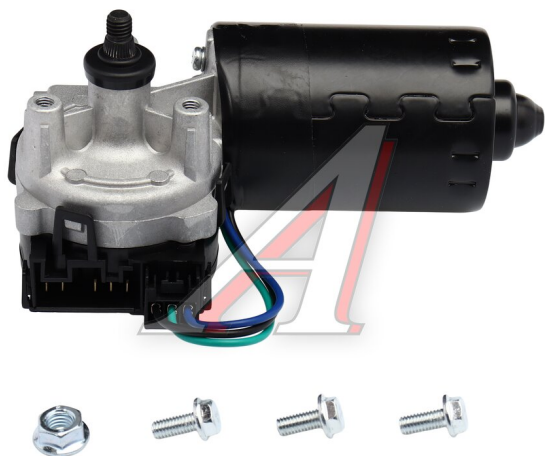

Мотор-редуктор стеклоочистителя FIAT Ducato (02-) METACO

Код для заказа: **284271**

Артикул: **6860-014**

O3 3327.55

O2 3546.54

O1 3780.17

P3 4200

Характеристики

Код для заказа	284271
Артикулы	FI99049394, 9949394
Каталожная группа	Кузов, ..Окно ветровое и заднее
Ширина, м	0.143
Высота, м	0.1
Длина, м	0.24
Вес, кг	1.33
Код ТН ВЭД	8501310000

Параметры

Производитель METACO