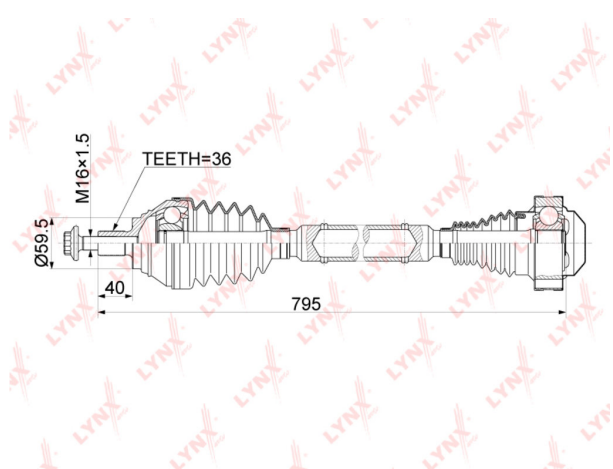

Привод SKODA Octavia (09-) колеса переднего правый LYNX

Код для заказа: **283733**

Артикул: **CD1139**

O3 14259.6

O2 14544.79

O1 14835.69

P3 15000

Характеристики

Код для заказа 283733

Артикулы CD-1139, 5K0407272C

Каталожная группа Трансмиссия, ..Передача карданная

Параметры

Не обновлять цены на WB Да

Производитель LYNX

Территория отгрузки

Все склады **0 шт.** Склад