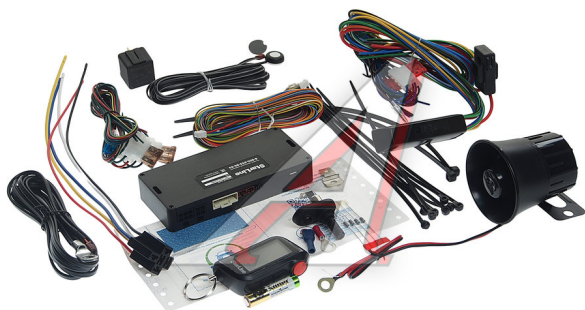

Сигнализация с автозапуском STAR LINE

Код для заказа: **283411**

Артикул: **A90 ECO**

O3 9800.26

O2 10140.03

O1 10480.41

P3 10950

Характеристики

Код для заказа 283411

Артикулы

Ширина, м 0.16

Высота, м 0.075

Длина, м 0.25

Вес, кг 1.005

Параметры

Производитель STARLINE