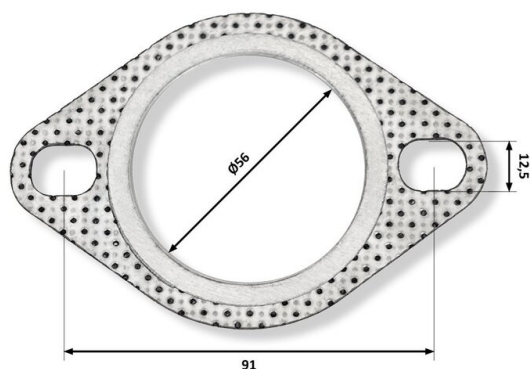

Прокладка HYUNDAI KIA трубы приемной глушителя CBD

Код для заказа: **283120**

Артикул: **CBD605.057**

CBD Выхлопные Системы

Артикул
CBD605.057

Прокладка приёмной трубы Hyundai-Kia

Аналог: 28751-25000, 28751-2B100 Hyundai-Kia, 256-789 Bosal

Применяемость: Hyundai GETZ, ACCENT, MATRIX, ELANTRA, i10; KIA CERATO, OPTIMA, PICANTO, RIO

Материал: перфорированная жёсть, высокотемпературный уплотнительный материал

O3 129.32

O2 131.15

O1 132.98

P3 200

Характеристики

Код для заказа 283120

Артикулы

Каталожная группа Двигатель, ..Система выпуска газов двигателя

Ширина, м 0.14

Высота, м 0.002

Длина, м 0.15

Вес, кг 0.02