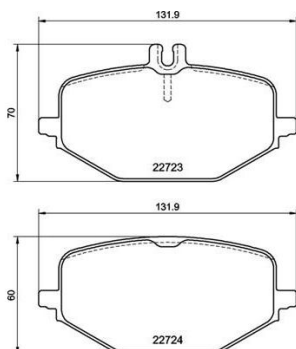

Колодки тормозные MERCEDES W463 задние (4шт.) BREMBO

Код для заказа: **281818**Артикул: **P50161**

Толщина [мм]	19
Ширина [мм]	131.9
Высота 1 [мм]	70
Высота 2 [мм]	60
Датчик износа	подготовлено для датчика износа колодок
Дополнительный артикул / Дополнительная информация	с аксессуарами
Тормозная установка	TRW
Дополнительный артикул / дополнительная информация 2	с прижимной пластиной
WVA номер	22724

O3 7750.05

O2 8010.52

O1 8150.21

P3 9050

Характеристики

Код для заказа 281818

Артикулы

Каталожная группа Механизмы управления, ..Тормоза