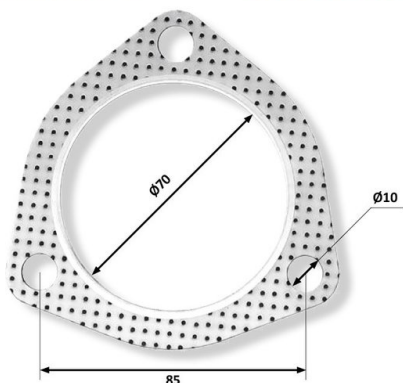

Прокладка CHEVROLET Lanos (97-) трубы приемной глушителя CBD

Код для заказа: **281553**

Артикул: **CBD605.017**

CBD Выхлопные Системы

Артикул
CBD605.017

Прокладка глушителя CHEVROLET, DAEWOO, OPEL, ZAZ
Аналог: 96350814 GM
Применяемость: CHEVROLET CAPTIVA, REZZO, EPICA V200/V250, LACETI, LANOS SENS;
OPEL ANTARA; ZAZ Sens
Материал: перфорированная жесть, высокотемпературный
уплотнительный материал

O3 109.8
O2 111.02
O1 112.24
P3 175

Характеристики

Код для заказа	281553
Артикулы	96350814
Каталожная группа	Двигатель, ..Система выпуска газов двигателя
Ширина, м	0.11
Высота, м	0.001
Длина, м	0.108
Вес, кг	0.02