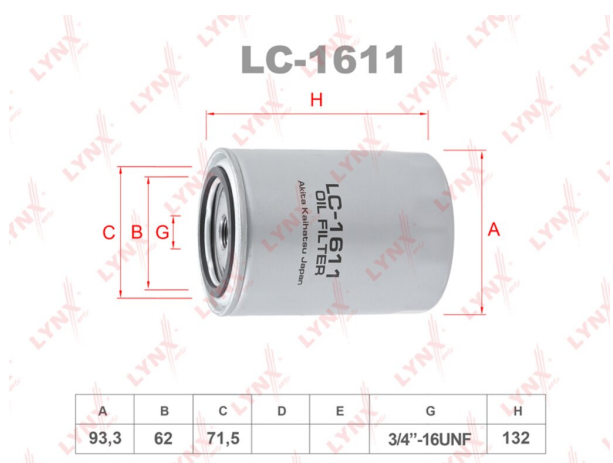

## Фильтр масляный ГАЗ-3110, 3302 (дв.ШТАЙЕР) LYNX

Код для заказа: **281481**

Артикул: **LC1611**

ОЗ 452.88

О2 461.94

О1 471.18

РЗ 490

### Характеристики

Код для заказа 281481

Артикулы 560.1017005, 560.1017005-02

Каталожная группа Двигатель, ..Двигатель