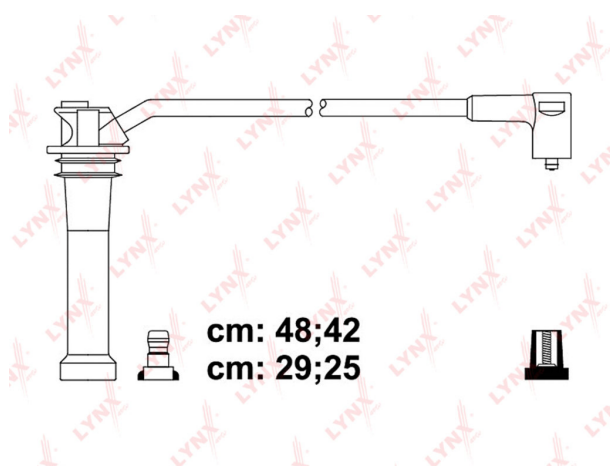

Провод высоковольтный FORD Focus 2 (04-08) комплект LYNX

Код для заказа: **279767**

Артикул: **SPC5114**

ОЗ 2844.78

О2 2901.68

О1 2959.71

РЗ 3800

Характеристики

Код для заказа	279767
Артикулы	IW73014, 1335369
Каталожная группа	Электрооборудование, ..Электрооборудование
Ширина, м	0.15
Высота, м	0.07
Длина, м	0.195
Вес, кг	0.39
Код ТН ВЭД	8544609009

Параметры

Не обновлять цены на WB Да