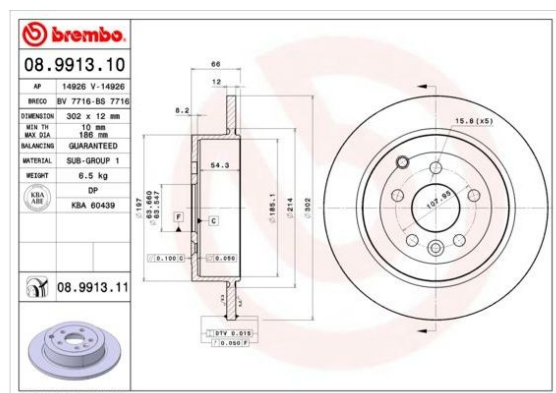

Диск тормозной LAND ROVER Freelander (06-) задний (1шт.) BREMBO

Код для заказа: **279704**

Артикул: **08.9913.11**

Диаметр [мм]	302
Высота [мм]	66
Тип тормозного диска	полный
Толщина тормозного диска (мм)	12
Минимальная толщина [мм]	10
Количество отверстий	5
Диаметр центрирования [мм]	63,5
Момент затяжки [Нм]	130
Поверхность	с покрытием

O3 2880.42

O2 3060.37

O1 3240.32

P3 3600

Характеристики

Код для заказа 279704

Артикулы DF6129, LR001018

Каталожная группа Механизмы управления, ..Тормоза