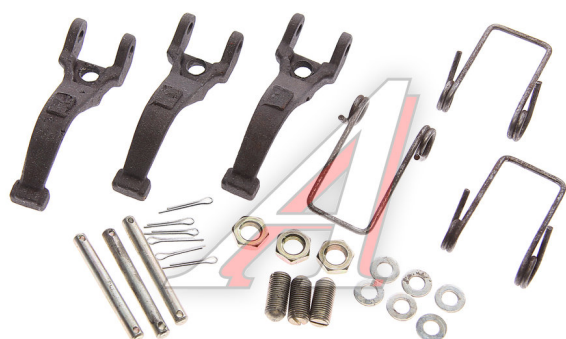

Ремкомплект МТЗ диска сцепления 70-1601090-А БЗТДИА

Код для заказа: **279055**

Артикул: **PM70.090**

ОЗ 2346.06

О2 2405.23

О1 2504.66

РЗ 2545

Характеристики

Код для заказа 279055

Артикулы

Каталожная группа Трансмиссия, ..Сцепление

Ширина, м 0.08

Высота, м 0.07

Длина, м 0.22

Вес, кг 0.945

Параметры