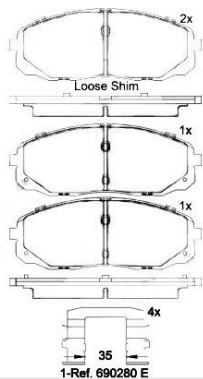

Колодки тормозные KIA Carnival (10-14) передние (4шт.) BREMBO

Код для заказа: **278485**

Артикул: **P30095**

Толщина [мм]	16,7
Ширина [мм]	161,1
Высота [мм]	60,4
Количество датчиков износа [на ось]	2
Датчик износа	с звуковым предупреждением износа
Дополнительный артикул / Дополнительная информация	с аксессуарами
WVA номер	22213

O3 7400.52

O2 7650.01

O1 7790.31

P3 8650

Характеристики

Код для заказа 278485

Артикулы HP1052, 58101-A9A00

Каталожная группа Механизмы управления, ..Тормоза