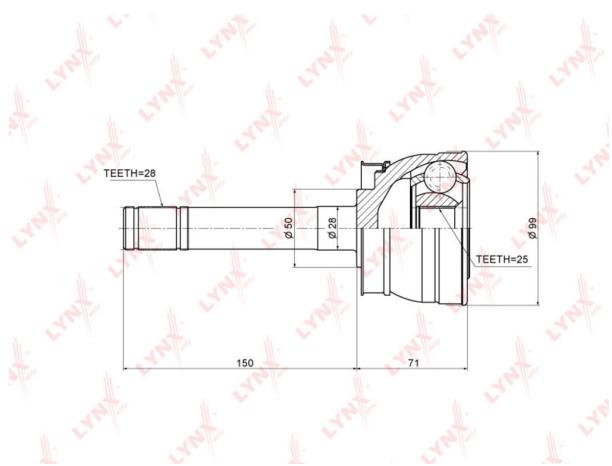

ШРУС наружный NISSAN Pathfinder (97-04) комплект LYNX

Код для заказа: **277745**

Артикул: **CO5791**

ОЗ 4659.36

О2 4752.55

О1 4847.6

РЗ 6100

Характеристики

Код для заказа 277745

Артикулы 39100-2S600

Каталожная группа Трансмиссия, ..Передача карданная

Параметры

Производитель LYNX

Территория отгрузки

Все склады **0 шт.** Склад

Другие склады и магазины партнера