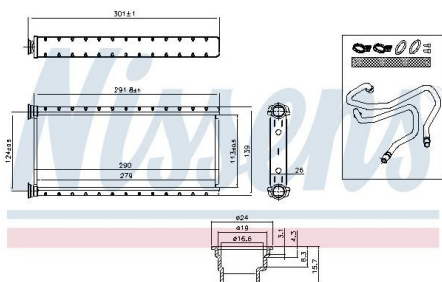

Радиатор отопителя LAND ROVER Discovery (04-09) NISSENS

Код для заказа: **277186**

Артикул: **73002**

Размеры радиатора	114 x 282 x 26 mm
Автомобиль с лево- / правосторонним расположением руля	для лево-/правосторонним управлением
Дополнительный артикул / дополнительная информация 2	с проводом
Материал ребра охлаждения	алюминий
Конструкция радиатора	Ребра охлаждения припаянные
Материал бачка (радиатор)	алюминий
Длина сети [мм]	114
Ширина сети [мм]	282
Глубина сети [мм]	26

O3 8900.51

O2 9190.26

O1 9340.32

P3 10200

Характеристики

Код для заказа 277186

Артикулы LR017030

Каталожная группа Кузов, ..Отопление и вентиляция кабины