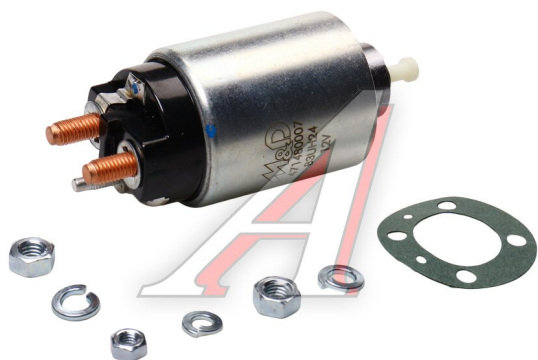

Реле втягивающее FORD Fiesta, Mondeo стартера MEAT&DORIA

Код для заказа: **276974**

Артикул: **46007**

ОЗ 2606.53

О2 2632.15

О1 2632.15

РЗ 3400

Характеристики

Код для заказа	276974
Артикулы	F3RZ-11390-A
Каталожная группа	Электрооборудование, ..Электрооборудование
Ширина, м	0.07
Высота, м	0.07
Длина, м	0.175
Вес, кг	0.74
Код ТН ВЭД	8536419000

Параметры

Производитель MEATDORIA