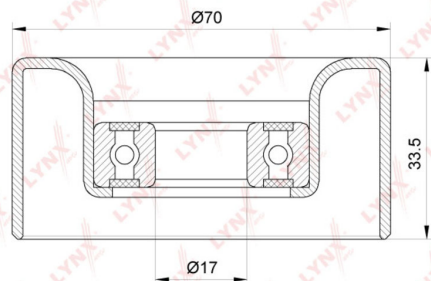

## Ролик приводного ремня TOYOTA Land Cruiser Prado (04-) обводной LYNX

Код для заказа: **276832**Артикул: **PB5380**

O3 1563.66

O2 1594.93

O1 1626.83

P3 2250

### Характеристики

Код для заказа	276832
Артикулы	TO16060375010, 1660375010
Каталожная группа	Двигатель, ..Двигатель
Ширина, м	0.09
Высота, м	0.05
Длина, м	0.09
Вес, кг	0.27