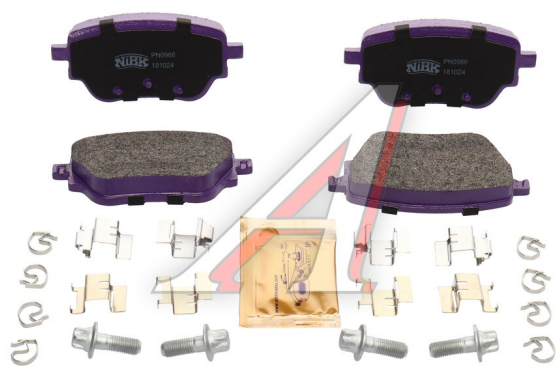

Колодки тормозные MERCEDES GLB (19-) задние (4шт.) NIBK

Код для заказа: **276578**

Артикул: **PN0966**

O3 3692.33

O2 3719.17

O1 3746.62

P3 4400

Характеристики

Код для заказа 276578

Артикулы

Каталожная группа Механизмы управления, ..Тормоза

Ширина, м 0.09

Высота, м 0.085

Длина, м 0.135

Вес, кг 1.22

Код ТН ВЭД 8708309109