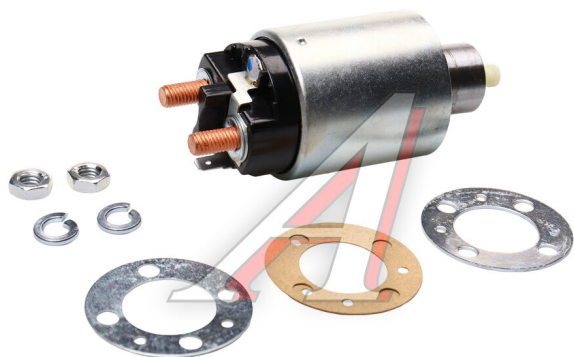

## Реле втягивающее MITSUBISHI Pajero (90-06) стартера MEAT&DORIA

Код для заказа: **276571**

Артикул: **46167**

O3 2733.41

O2 2759.03

O1 2759.03

P3 3300

### Характеристики

Код для заказа	276571
Артикулы	SNLS607, MD618972
Каталожная группа	Электрооборудование, ..Электрооборудование
Ширина, м	0.072
Высота, м	0.07
Длина, м	0.175
Вес, кг	0.695
Код ТН ВЭД	8536419000