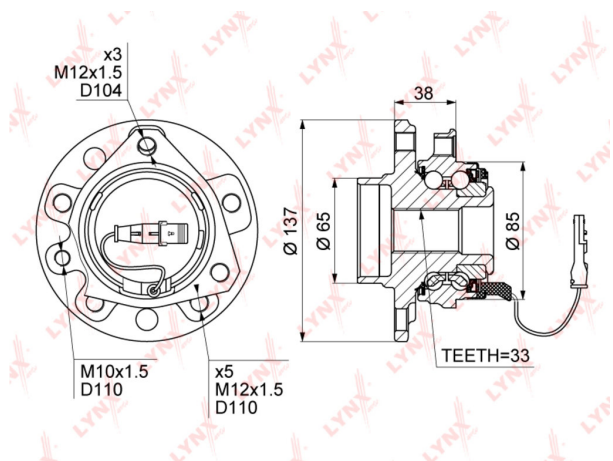

## Ступица OPEL Astra H (05-10) передняя LYNX

Код для заказа: **276318**Артикул: **WH1086**

O3 8424.18  
O2 8592.66  
O1 8764.52  
P3 10000

### Характеристики

Код для заказа	276318
Артикулы	VKBA3651, 93178652
Каталожная группа	Ходовая часть, ..Колеса и ступицы
Ширина, м	0.16
Высота, м	0.12
Длина, м	0.16
Вес, кг	3.5
Код ТН ВЭД	8708709109