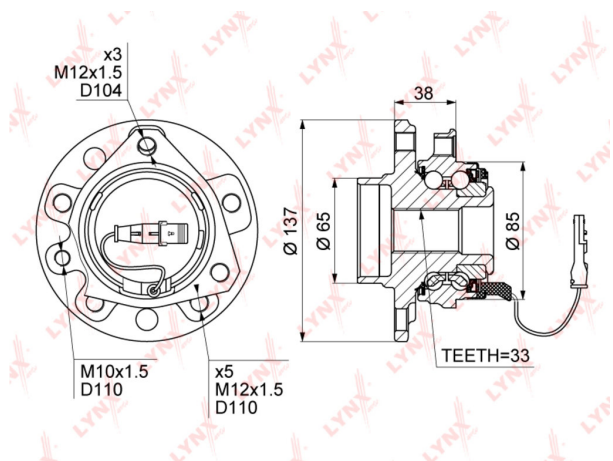

Ступица OPEL Astra H (05-10) передняя LYNX

Код для заказа: **276318**Артикул: **WH1086**

O3 8424.18
O2 8592.66
O1 8764.52
P3 10000

Характеристики

Код для заказа	276318
Артикулы	VKBA3651, 93178652
Каталожная группа	Ходовая часть, ..Колеса и ступицы
Ширина, м	0.16
Высота, м	0.12
Длина, м	0.16
Вес, кг	3.5
Код ТН ВЭД	8708709109