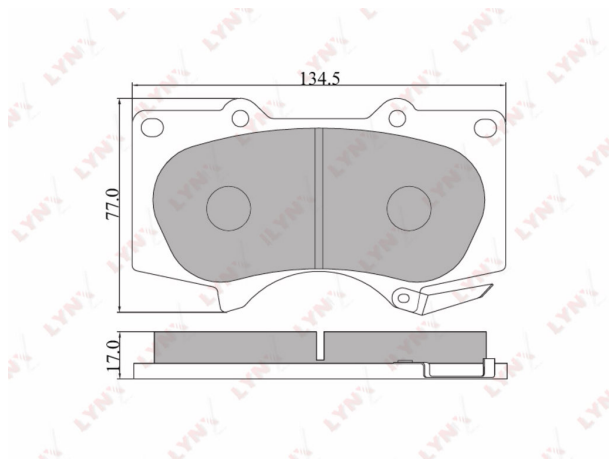

Колодки тормозные MITSUBISHI Pajero (06-) передние (4шт.) LYNX

Код для заказа: **276206**

Артикул: **BD7549**

O3 1551.42

O2 1582.45

O1 1614.1

P3 2250

Характеристики

Код для заказа	276206
Артикулы	GDB3364, 4605A472
Каталожная группа	Механизмы управления, ..Тормоза
Ширина, м	0.09
Высота, м	0.08
Длина, м	0.17
Вес, кг	2.08

Параметры

Не обновлять цены на WB Да

Производитель LYNX