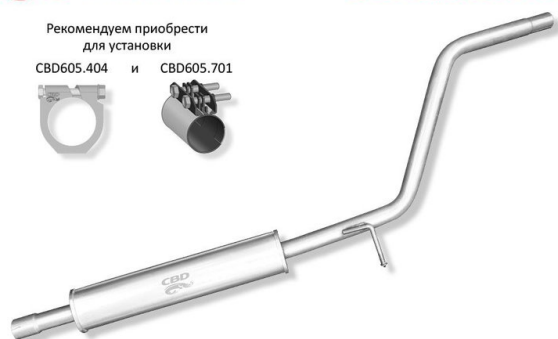

Резонатор RENAULT Logan (1.4/1.6) CBD

Код для заказа: **276172**

Артикул: **CBD120.007**

CBD Выхлопные Системы

Артикул
CBD120.007

Рекомендуем приобрести
для установки

CBD605.404 и CBD605.701

Резонатор Renault Duster 4x2, Logan I, Sandero/Stepway I, Lada Largus. Нержавеющий
Аналог: Renault/NISSAN/Dacia: 6001547674, 6001547675, 8200906479, 8200906496,
200109451R, 200103237R. Lada: 200106999R
Renault Duster 4x2 с 2012 г.в. код двигателя K4M 616, 690, 696.
Renault Logan I с 2003 г.в. с бензиновым двигателем 1,4L 75 л.с. и 1,6L 90 л.с. Renault
Sandero, Stepway I с двигателями 1,4L и 1,6L, K7J 710, K7J 714, K7M 710, K7M 718, K7M 800.
Lada Largus с 04.2012 г.в. 1,6L
Материал: сталь DX52/DX53 с нержавеющей
алюмокремниевым покрытием AS120

O3 2699.25

O2 2726.7

O1 2754.15

P3 3400

Характеристики

Код для заказа	276172
Артикулы	284-555
Каталожная группа	Двигатель, ..Система выпуска газов двигателя
Ширина, м	0.11
Высота, м	0.08
Длина, м	1.52
Вес, кг	4.46