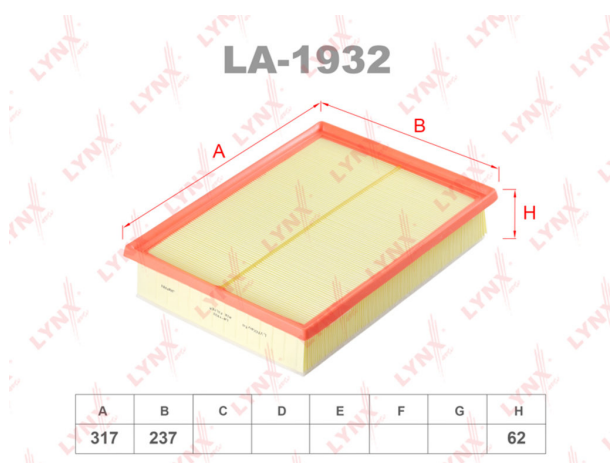

# Фильтр воздушный TOYOTA Land Cruiser Prado (15-) LYNX

Код для заказа: **276131**Артикул: **LA489**

O3 1184.22

O2 1207.9

O1 1232.06

P3 1740

## Характеристики

Код для заказа	276131
Артикулы	A1532, 17801-11130
Каталожная группа	Двигатель, ..Система питания двигателя
Ширина, м	0.22
Высота, м	0.07
Длина, м	0.28
Вес, кг	0.3