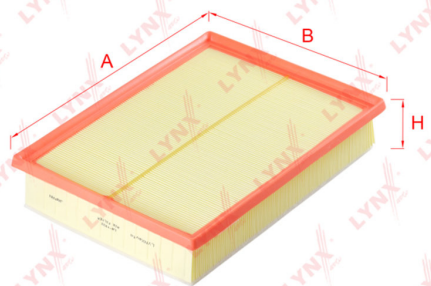

# Фильтр воздушный TOYOTA Land Cruiser Prado (15-) LYNX

Код для заказа: **276131**Артикул: **LA489****LA-1932**

A	B	C	D	E	F	G	H
317	237						62

O3 1184.22

O2 1207.9

O1 1232.06

P3 1740

## Характеристики

Код для заказа	276131
Артикулы	A1532, 17801-11130
Каталожная группа	Двигатель, ..Система питания двигателя
Ширина, м	0.22
Высота, м	0.07
Длина, м	0.28
Вес, кг	0.3
Код ТН ВЭД	8421310000