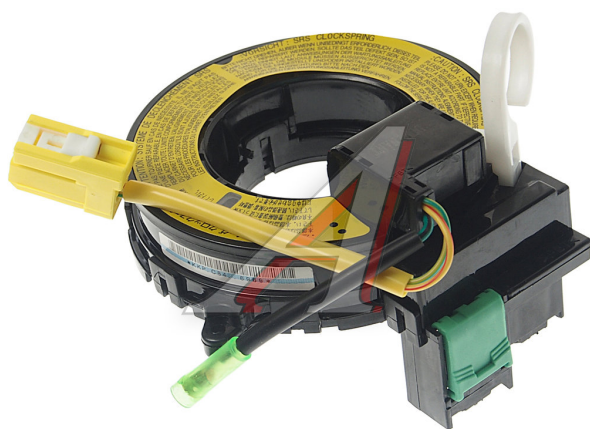

Датчик MITSUBISHI Lancer подушки безопасности водителя) DOMINANT

Код для заказа: **274943**

Артикул: **MTMR0583930**

ОЗ 1223.05

О2 1325.53

О1 1467.05

РЗ 1630

Характеристики

Код для заказа	274943
Артикулы	11CSP509RA, MR583930
Каталожная группа	Электрооборудование, ..Приборы и датчики
Ширина, м	0.09
Высота, м	0.1
Длина, м	0.15
Вес, кг	0.165

Параметры

Производитель DOMINANT

Территория отгрузки