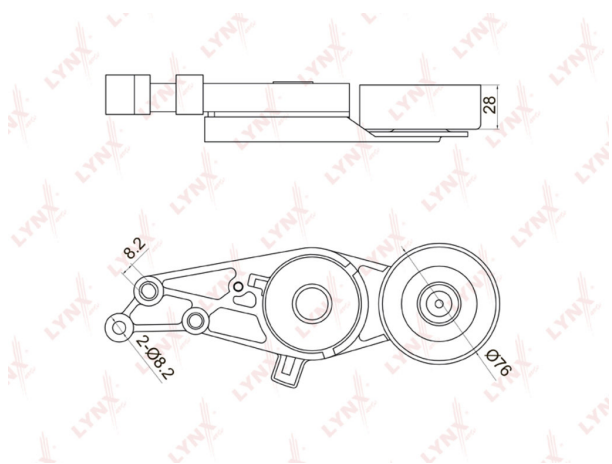

Ролик приводного ремня AUDI A4, A6 натяжителя (с демпфером) LYNX

Код для заказа: **274295**

Артикул: **PT3001**

ОЗ 3755.64

О2 3830.75

О1 3907.37

РЗ 4600

Характеристики

| | |
|-------------------|------------------------|
| Код для заказа | 274295 |
| Артикулы | 1000200003, 06B903133E |
| Каталожная группа | Двигатель, ..Двигатель |
| Ширина, м | 0.11 |
| Высота, м | 0.09 |
| Длина, м | 0.24 |
| Вес, кг | 1 |
| Код ТН ВЭД | 8483508000 |