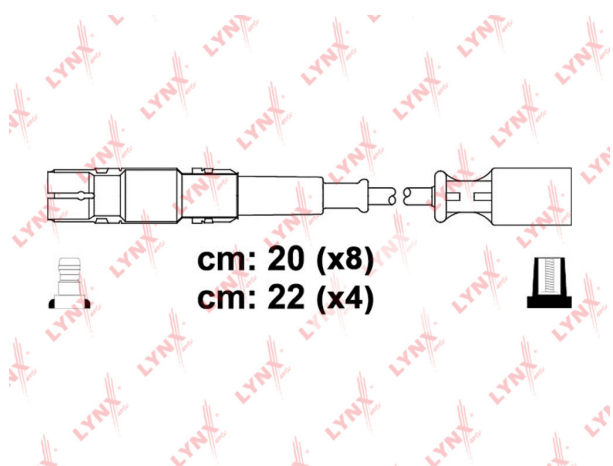

Провод высоковольтный MERCEDES ML (W163) комплект LYNX

Код для заказа: **272421**

Артикул: **SPE5322**

ОЗ 8243.64

О2 8408.51

О1 8576.68

РЗ 9800

Характеристики

Код для заказа	272421
Артикулы	132-09-915, A1121500118
Каталожная группа	Электрооборудование, ..Электрооборудование
Ширина, м	0.15
Высота, м	0.07
Длина, м	0.19
Вес, кг	0.9

Параметры

Код ТН ВЭД 8544609009