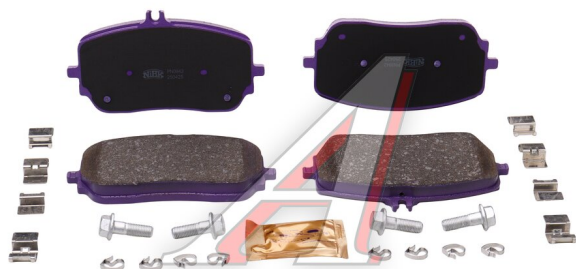

Колодки тормозные MERCEDES GLE (V167) дисковые передние NIBK

Код для заказа: **272360**

Артикул: **PN0942**

O3 9519.66

O2 9589.81

O1 9659.96

P3 10200

Характеристики

Код для заказа 272360

Артикулы

Каталожная группа Механизмы управления, ..Тормоза

Ширина, м 0.125

Высота, м 0.075

Длина, м 0.18

Вес, кг 3.46

Код ТН ВЭД 8708309109