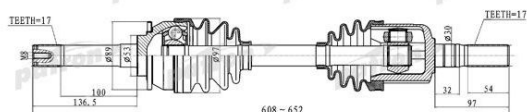

Привод HAVAL H5 (05-) колеса переднего левый/правый PATRON

Код для заказа: **272179**

Артикул: **PDS0314**

Сторона установки	передний мост
Длина [мм]	608
Внешнее зацепление со стороны колеса	17
Внешнее зацепление со стороны дифференциала	17

ОЗ 8872.98

О2 8872.98

О1 8872.98

РЗ 9115

Характеристики

Код для заказа	272179
Артикулы	2303300-K85
Каталожная группа	Трансмиссия, ..Передача карданная
Ширина, м	0.13
Высота, м	0.13
Длина, м	0.68
Вес, кг	6.79