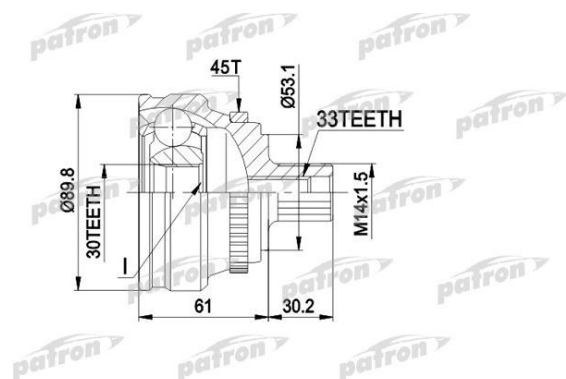

ШРУС внутренний AUDI 80, 90 (86-96) комплект PATRON

Код для заказа: **271718**

Артикул: **PCV1112**

Сторона установки	со стороны колеса
Внешнее зацепление со стороны колеса	33
Внутренне зубчатое соединение со стороны колеса	30
Диаметр прокладки [мм]	53
Число зубцов кольца ABS	45
Наружный диаметр [мм]	88
Тип соединения / сочленения	Шарнир равных угловых скоростей
механически обработанный	с нарезкой / выемкой во внутренней части

O3 1823.76

O2 1823.76

O1 1823.76

P3 2700

Характеристики

Код для заказа 271718

Артикулы

Каталожная группа Трансмиссия, ..Передача карданная

Ширина, м 0.115

Высота, м 0.115

Длина, м 0.2

Вес, кг 2.25

Код ТН ВЭД 8708999709

Параметры

Производитель PATRON

Территория отгрузки