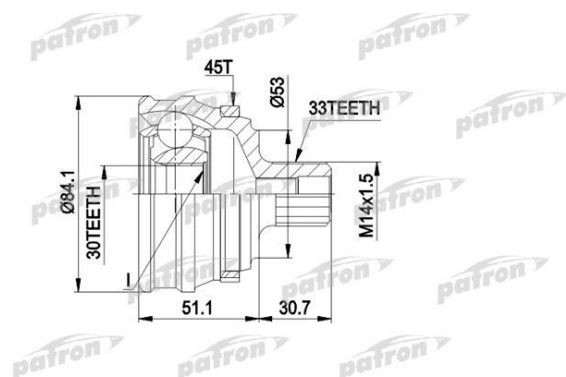

ШРУС наружный AUDI 80 (86-91) левый/правый комплект PATRON

Код для заказа: **271293**

Артикул: **PCV1122**

Сторона установки	со стороны колеса
Внешнее зацепление со стороны колеса	33
Внутренне зубчатое соединение со стороны колеса	30
Диаметр прокладки [мм]	53
Число зубцов кольца ABS	45
Наружный диаметр [мм]	81
Тип соединения / сочленения	Шарнир равных угловых скоростей
механически обработанный	с нарезкой / выемкой во внутренней части

O3 2347.02

O2 2347.02

O1 2347.02

P3 2980

Характеристики

Код для заказа	271293
Артикулы	803009, 893498099G
Каталожная группа	Трансмиссия, ..Передача карданная
Ширина, м	0.115
Высота, м	0.115
Длина, м	0.2
Вес, кг	1.8