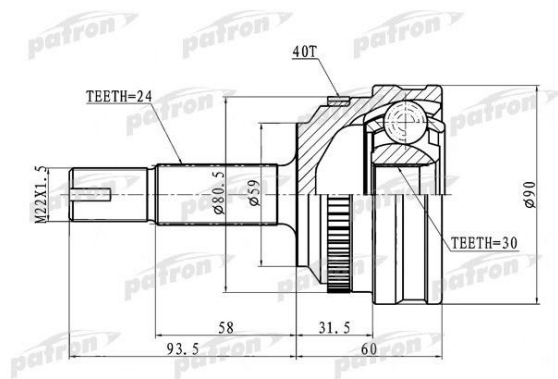

ШРУС наружный GEELY МК, СК комплект PATRON

Код для заказа: **270996**

Артикул: **PCV1715**

| Сторона установки | со стороны колеса |
|---|---------------------|
| Внешнее зацепление со стороны колеса | 24 |
| Внутренне зубчатое соединение со стороны колеса | 30 |
| Диаметр прокладки [мм] | 59 |
| Число зубцов кольца ABS | 40 |
| Спецификация | Groove Type : Inner |

ОЗ 3338.46

О2 3338.46

О1 3338.46

РЗ 4200

Характеристики

| | |
|-------------------|-----------------------------------|
| Код для заказа | 270996 |
| Артикулы | CV16247, 101400335401 |
| Каталожная группа | Трансмиссия, ..Передача карданная |
| Ширина, м | 0.115 |
| Высота, м | 0.115 |
| Длина, м | 0.2 |
| Вес, кг | 2.344 |
| Код ТН ВЭД | 8708999709 |