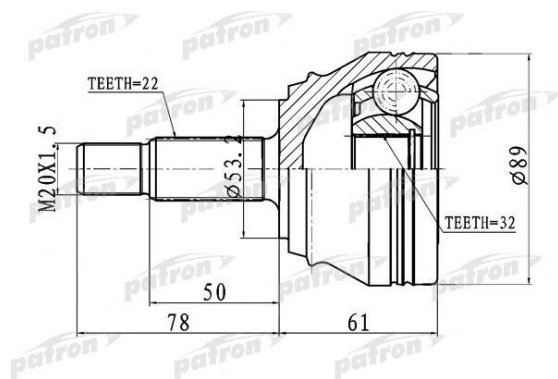

ШРУС наружный CHERY Amulet (06-) PATRON

Код для заказа: **270982**

Артикул: **PCV1716**

Сторона установки	со стороны колеса
Внешнее зацепление со стороны колеса	22
Внутренне зубчатое соединение со стороны колеса	32
Диаметр прокладки [мм]	53.2
Спецификация	Groove Type : Outer

O3 2922.3

O2 2922.3

O1 2922.3

P3 3100

Характеристики

Код для заказа	270982
Артикулы	CV16245, A11XLB3AF2203030C
Каталожная группа	Трансмиссия, ..Передача карданная
Ширина, м	0.115
Высота, м	0.115
Длина, м	0.2
Вес, кг	2.344
Код ТН ВЭД	8708999709