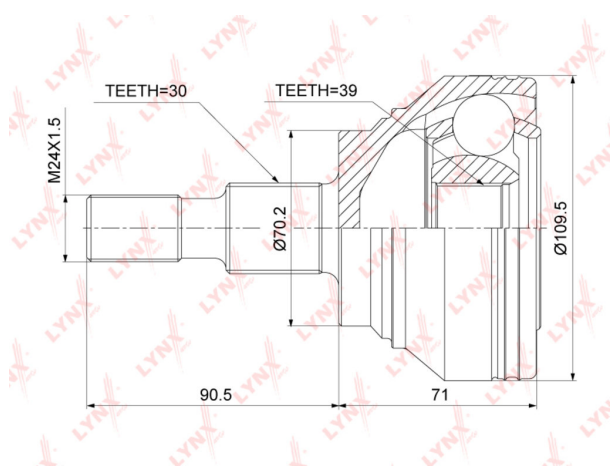

# ШРУС наружный MERCEDES M (W164) комплект LYNX

Код для заказа: **270974**Артикул: **CO3893**

O3 8250.78

O2 8415.8

O1 8584.11

P3 9800

## Характеристики

Код для заказа 270974

Артикулы

Каталожная группа Трансмиссия, ..Передача карданная

Ширина, м 0.12

Высота, м 0.11

Длина, м 0.2

Вес, кг 3.6