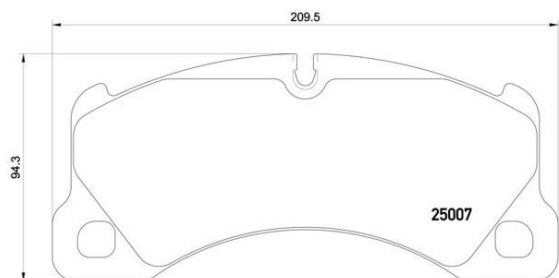

Колодки тормозные VW Tiguan (10-) передние (4шт.) BREMBO

Код для заказа: **270706**Артикул: **P65021**

Толщина [мм]	17,1
Ширина [мм]	209,5
Высота [мм]	94,3
Датчик износа	подготовлено для датчика износа колодок
Тормозная установка	Brembo
WVA номер	25007

O3 10800
O2 11480.04
O1 12150
P3 13500

Характеристики

Код для заказа 270706
Артикулы
Каталожная группа Механизмы управления, ..Тормоза

Параметры

Производитель BREMBO

Территория отгрузки

Все склады **0 шт.** Склад