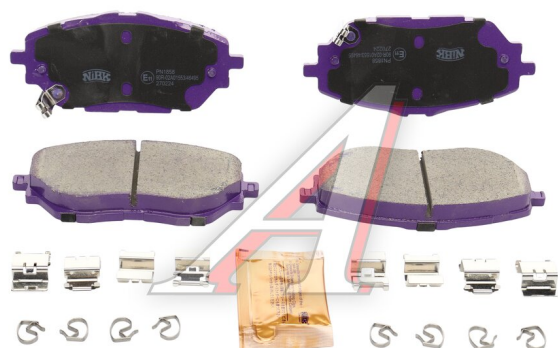

## Колодки тормозные TOYOTA C-HR (16-) передние (4шт.) NIBK

Код для заказа: **270411**

Артикул: **PN1858**

O3 4077.85

O2 4107.74

O1 4138.24

P3 4800

### Характеристики

Код для заказа	270411
Артикулы	04465-F4010
Каталожная группа	Механизмы управления, ..Тормоза
Ширина, м	0.095
Высота, м	0.08
Длина, м	0.16
Вес, кг	1.845
Код ТН ВЭД	8708309109
ОКПД2	29.32.30.132