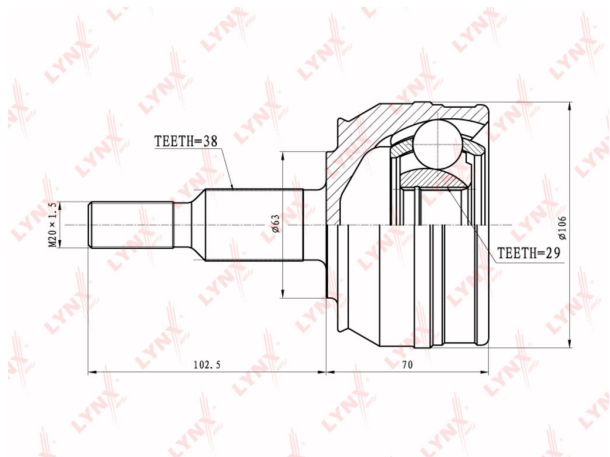

ШРУС наружный VW T5 (03-) комплект LYNX

Код для заказа: **270307**

Артикул: **CO8006**

О3 4473.72
О2 4563.19
О1 4654.46
Р3 5500

Характеристики

Код для заказа	270307
Артикулы	23-10T5WD, 7H0498099B
Каталожная группа	Трансмиссия, ..Передача карданная
Ширина, м	0.11
Высота, м	0.12
Длина, м	0.2
Вес, кг	1.5
Код ТН ВЭД	8708509909