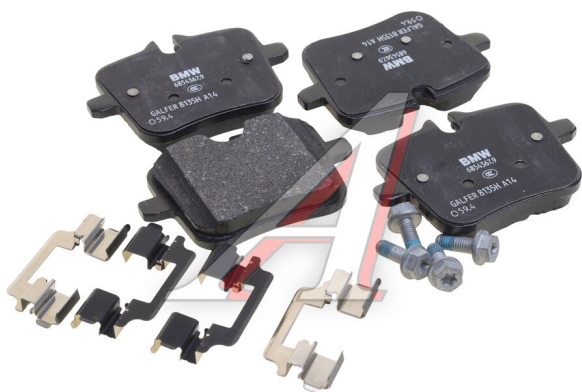

## Колодки тормозные BMW 5 (G30, G31) задние (4шт.) OE

Код для заказа: **268890**

Артикул: **34216893228**

O3 10967.8

O2 10967.8

O1 10967.8

P3 12470

### Характеристики

Код для заказа 268890

Артикулы 2203901

Каталожная группа Механизмы управления, ..Тормоза