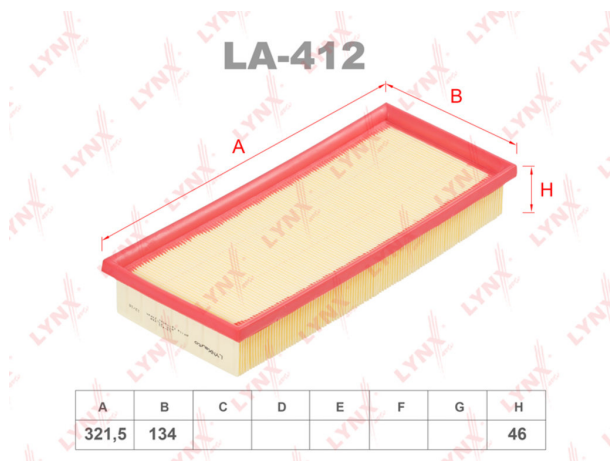

Фильтр воздушный MERCEDES E (W212) LYNX

Код для заказа: **268520**

Артикул: **LA412**

O3 707.88

O2 722.04

O1 736.48

P3 1090

Характеристики

Код для заказа	268520
Артикулы	LX4205, A2780940004
Каталожная группа	Двигатель, ..Система питания двигателя
Ширина, м	0.17
Высота, м	0.08
Длина, м	0.33
Вес, кг	0.3
Код ТН ВЭД	8421310000

Параметры

Не обновлять цены на WB	Да
Производитель	LYNX