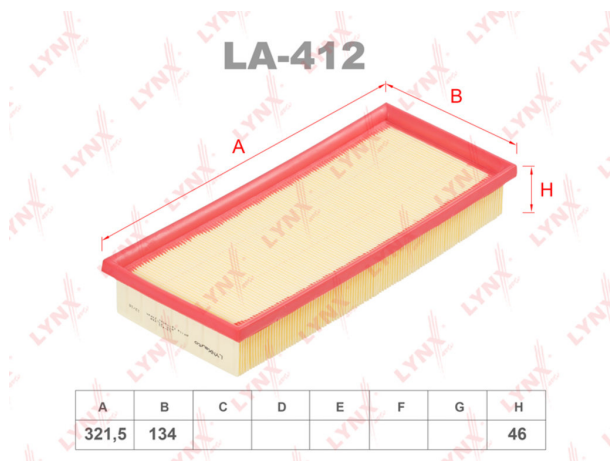

Фильтр воздушный MERCEDES E (W212) LYNX

Код для заказа: **268520**

Артикул: **LA412**

O3 714

O2 766.02

O1 828

P3 920

Характеристики

Код для заказа	268520
Артикулы	LX4205, A2780940004
Каталожная группа	Двигатель, ..Система питания двигателя
Ширина, м	0.17
Высота, м	0.08
Длина, м	0.33
Вес, кг	0.3

Параметры

Код ТН ВЭД	8421310000
Артикул WB	211957973
Длина упаковки см	45
Ширина упаковки см	19
Высота упаковки см	17
Производитель	LYNX