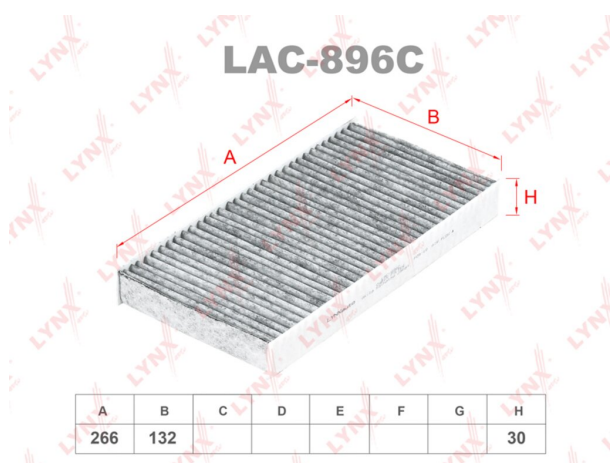

## Фильтр воздушный салона RENAULT Laguna (07-) угольный LYNX

Код для заказа: **268478**

Артикул: **LAC896C**

O3 789.34

O2 867.42

O1 989.42

P3 1100

### Характеристики

Код для заказа 268478

Артикулы LAK426/ S, 272770001R

Каталожная группа Кузов, ..Отопление и вентиляция кабины