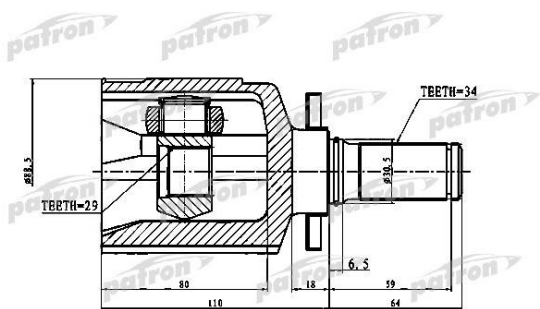

ШРУС внутренний CHEVROLET Lacetti комплект PATRON

Код для заказа: **268407**

Артикул: **PCV1773**

Сторона установки	со стороны коробки передач
Вес [кг]	2,63
Внешнее зацепление со стороны дифференциала	34
Зубчатое соединение со стороны коробки	29
Диаметр прокладки [мм]	-1
Количество	9

O3 3823.98

O2 3823.98

O1 3823.98

P3 4000

Характеристики

Код для заказа	268407
Артикулы	1011-EVATLN, 96489848
Каталожная группа	Трансмиссия, ..Передача карданная
Ширина, м	0.115
Высота, м	0.115
Длина, м	0.2
Вес, кг	2.926