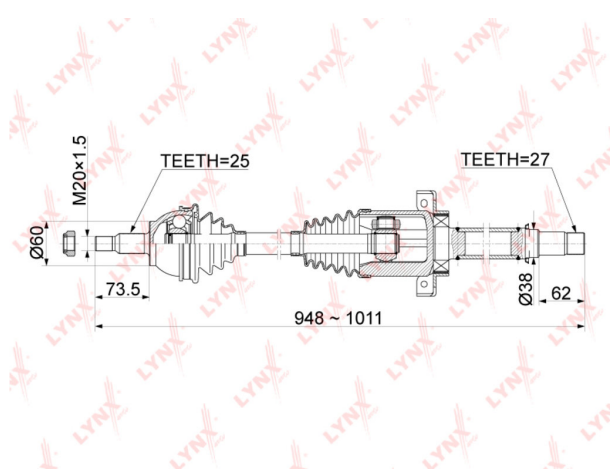

## Вал привода MERCEDES A (W169) передний правый в сборе LYNX

Код для заказа: **267545**

Артикул: **CD1079**

O3 12660

O2 13010.04

O1 13450.02

P3 13895

### Характеристики

Код для заказа 267545

Артикулы 103013, A1693705672

Каталожная группа Трансмиссия, ..Передача карданная